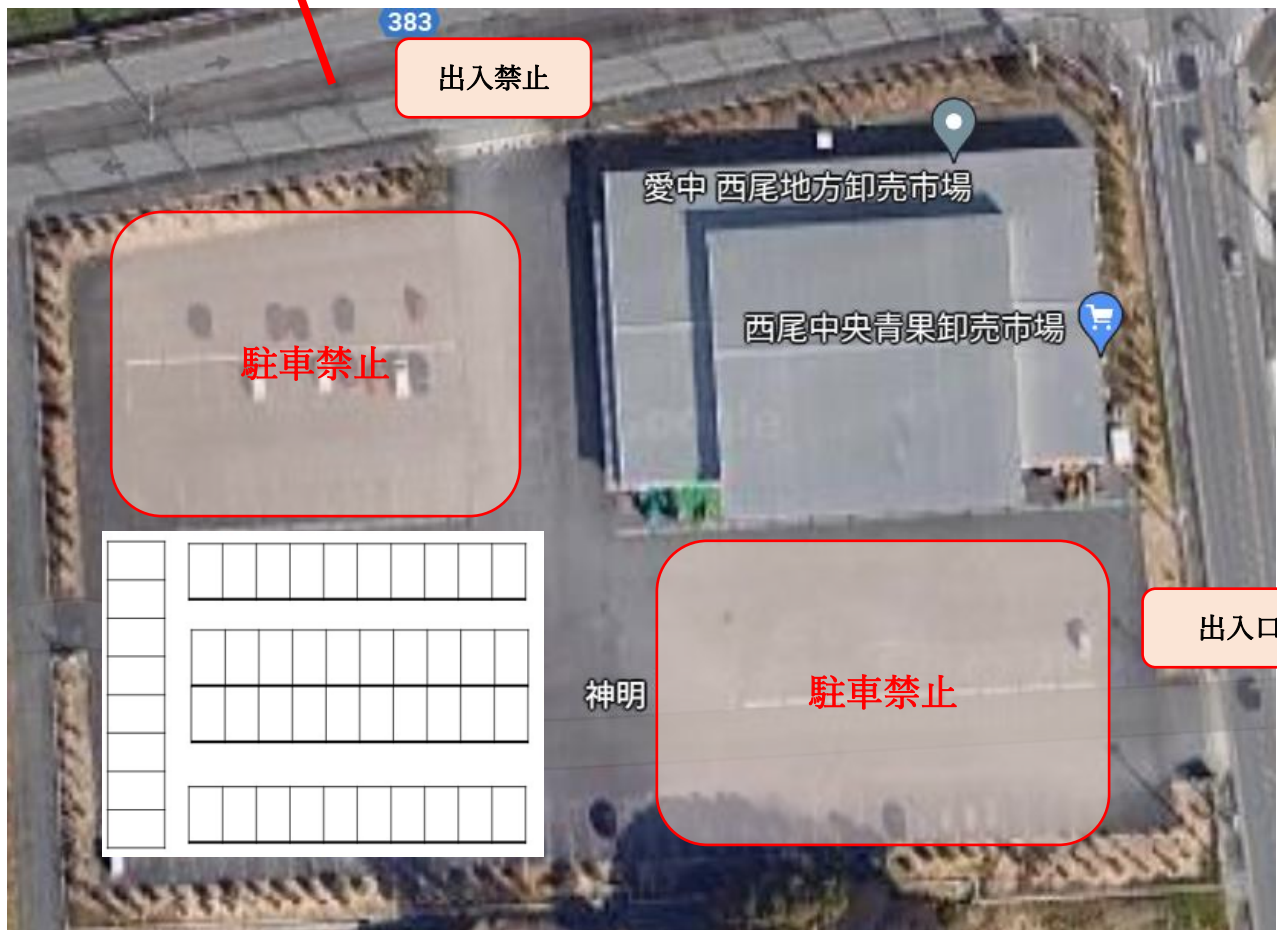

【愛中西尾地方卸売市場 臨時駐車場のご案内(7/15)】

- ※7月15日(月)、8月12日(月)～16日(金)のみ利用可。
- ※利用可能時間は10時～17時。17時までに出庫をお願いいたします
- ※制限速度は15キロをお願いします。
- ※臨時駐車場内は禁煙です。(車内も含めて、喫煙はご遠慮願います。)
- ※ゴミのポイ捨て禁止です。
- ※警備員の指示に従って、ご利用をお願い致します。

シャトルバス運行表

※お盆期間は駐車場が大変混雑いたします。

その為、2～3時間の施設利用時間にご協力をお願いいたします。

※最終便は、15:45 ホワイトウェイブ 21 発です。

※シャトルバスの定員は 28 名です。

※午後の復路便は込み合う場合がございます。余裕を持ったの帰宅・乗車をお願いいたします。